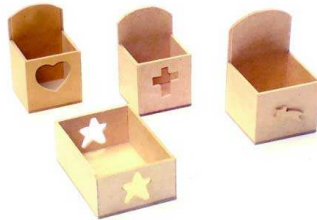

MC174 Porta té vertical casita. 22 cm

MC175 Juego Dominó.

MC176 Pala pizzera. Diámetro 32 cm, espesor 9 mm

MC177 Individual octogonal. Diámetro 30 cm, espesor 3 mm

MC178 Dispenser yerba con vidrio. 32cm.

MC179 Bandeja calada plana redonda. 31 x 35 cm

MC180 Bandeja calada plana ovalada chica. 25,5 x 37 cm

MC181 Bandeja calada plana ovalada grande. 37,5 x 51,5 cm

MC182 Panera persiana. 37,5 x 22 x 22 cm

A_38 Almanaque de mesa
10,5 x 12 x 7 cm

A_42 / A_53
Bolsita c/manija de sogá

A_58 Alhajero antiguo
mini 15 x 11 x 5 cm

A_59 Portallaves arte francés
25 x 18 x 4,5 cm

C_18 Caja regalo calada flor
12 x 11 x 12 cm

C_18 / C_21 Cajitas p/vela 7 x 7 x 11 cm aprox.
C_22 Cajón calado bajito 11 x 8 x 4,5 cm

CO_27 Posavava 19 x 16 cm

CO_29 Tablita porta llaves
14,5 x 8 cm

CO_36 Conjunto de posavasos 10 x 10 x 4 cm

V_00 CAJA VINO ECO SIMPLE 10 x 10 x 35,5 cm
V_01 CAJA VINO ECO DOBLE 17 x 10 x 36 cm

V_02 CAJA P/VINO SIMPLE 9 x 10 x 32 cm
V_03 CAJA P/VINO DOBLE 18 x 10 x 32 cm