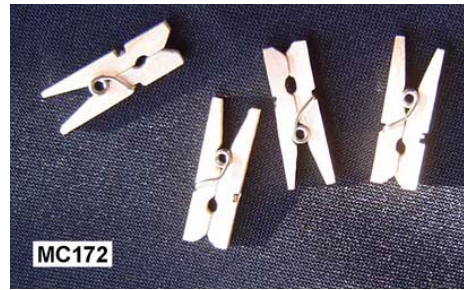

MC166 Costurero de La Abuela (tipo acordeón)

MC167 Arbolito Navideño calado. 17 cm

MC168 Cesto papelerero. 33 cm

MC169

MC170

MC171

Reloj de mesa con calota y péndulo. 20 cm

MC172 Broches miniatura. 26x10x3 mm