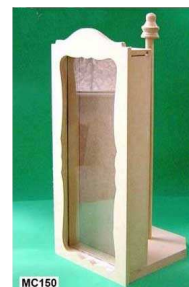

MC142 Revistero 36 X 35 X 20 CM

MC143 Servilleteros varios motivos

MC145 Tutores para plantas

MC Yerbera y azucarera 9,8 x 21,3 x 9,8 cm

MC147 Pañalera

MC148 Panera 20 x 24 x 8 cm

MC150 Porta Rollo de cocina ARTE FRANCES

MC154 Potra Carilina sin base 17 x 12,8 x 4 cm

MC155 Potra Carilina con corredera 5 mm

MC156 Revistero de pared 35x25x20 cm

MC157 Costurero 20x21x7 cm

MC159 Arte francés con vidrio 20x16x4 cm

MC160 Caja naipes/dados 13,5x13,5x3,2 cm