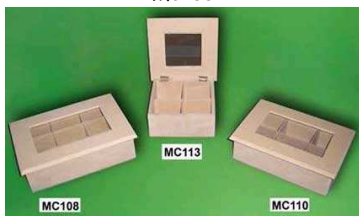

Caja hexagonal
tapa autito
M801E

Caja corazón
tapa deslizable
M802 / M803

Caja billetera
MK101 / MK102

Caja calzado
MK104

Baul bombée 60x40x45
MP101

Botiquín 25x18x9
MP103

Caja para bombones MR101 / MR103

Bandeja en Fibrofácil
MC101 / MC102

Desayunador FF c/ patas
MC103

Caja de té 12 divisiones
MC105

Caja de té 9 / 6 / 4 / 3 / 2 divisiones
MC107 / MC109 / MC112 / MC115 / MC118

Caja de té 9 divisiones
con vidrio
MC108

Caja de té 9 / 6 / 3 divisiones
con vidrio
MC108 / MC110 / MC113

Caja de té 6 / 4 / 3 divisiones
tipo cajón
MC111 / MC114 / MC117

CAJAS DE TÉ ARTE FRANCÉS MC106C al MC113C
CAJA DE TÉ 9 / 6 / 4 divisiones
arte francés (acril.) c/cierre
MC108C / MC110C / MC113C

MC120 Calendario perpetuo chico