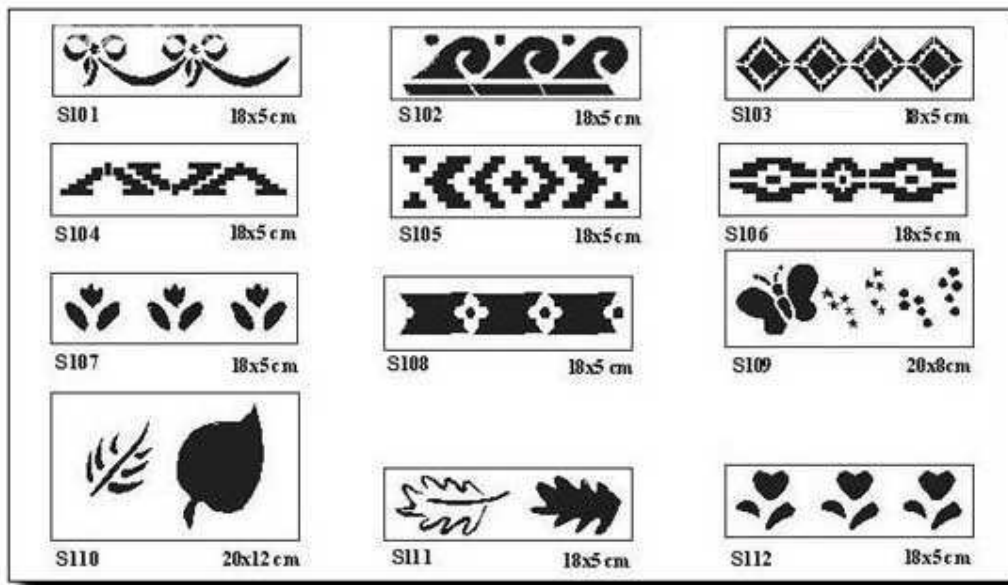

Stenciles Blueland Serie A