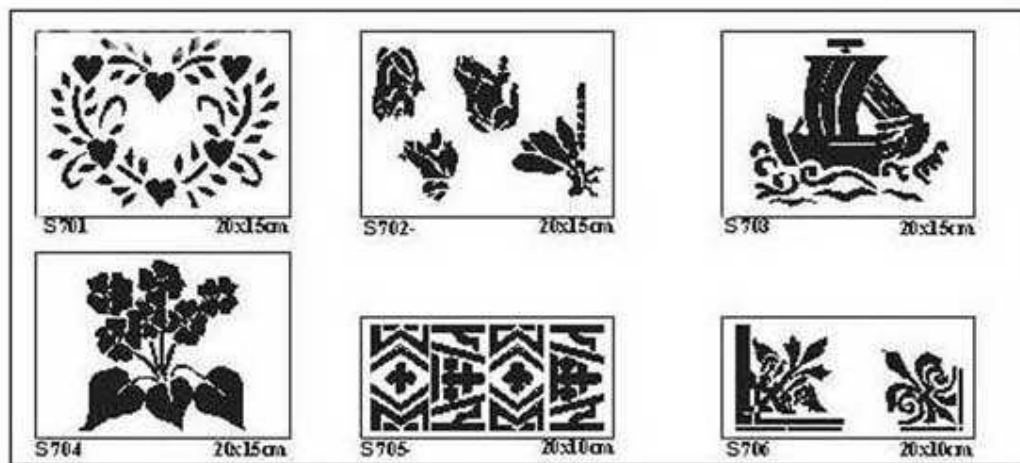

SC- 506 20x6cm

SC- 507 20x15cm

SC- 508 20x15cm

SC- 509 20x15cm

SC- 510 20x10cm

SC- 511 20x10cm

SC- 512 20x8cm

SC- 513 20x15cm

SC- 514 20x10cm

SC- 515 20x10cm

SC- 516 20x15cm

SC- 517 20x15cm

SC- 518 20x80cm

S 519 20x15cm

S520 20x8cm

S521 20x8cm

S 522 20x10cm

S523 20x15cm

S 524 20x15cm

Stenciles Blueland Serie D

S - 704- 20x15cm

S-707 20x12cm

S708 20x12cm

S-709 20x15cm

S - 710 20x8cm

S - 711 20x15cm

S - 712 20x15cm

S - 713 20x15cm

S - 714 20x10cm

S - 715 20x15cm

S - 716 20x15cm

S717