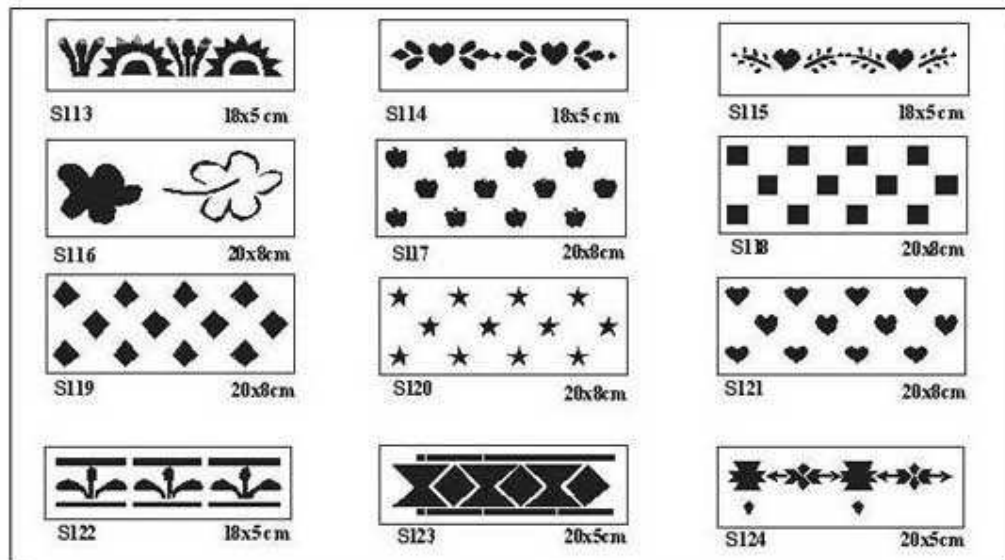

Stenciles Blueland Serie A