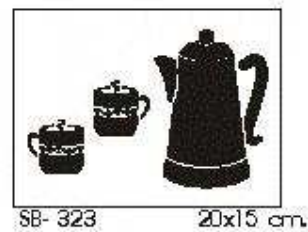

SB- 316 20x15 cm.

SB- 317 20x12 cm.

SB- 318 20x12 cm.

SB- 319 20x12 cm.

SB- 320 20x8 cm.

STENCILS BLUELAND

STENCILS BLUELAND

SB-342 20x15cm.